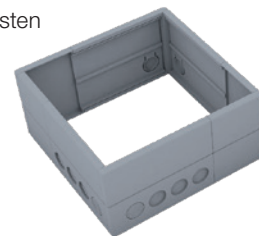

easyflex

Verstellbarer Rahmen zur Organisation von Schubkästen
 Adjustable drawer organising frame
 Cadre réglable pour organisation de tiroir
 División para gaveteros ajustable
 Elemento estraibile per la sistemazione
 Justerbar lådavelare
 Регулируемая рама для организации ящиков