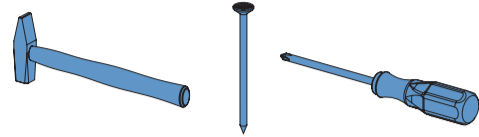

easywaste

Abfallbehälter-Auszug
Waste pull-out
Poubelle coulissante
Cubo de basura
Pattumiera
Utdragbart avfallssystem
Выдвижная система
сортировки отходов

essensa®

functional design for your life

www.essensa.de

Tools - Tools - Outils - Instrumentos - Attrezzi - компоненты - Araçlar

Cleaning - Reinigung - Nettoyage - Limpiadura - Pulizia - уборка - Temizlik

YouTube

Components - Komponenten - Composants - Componentes - Componenti - компоненты - Bileşenler